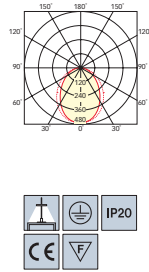

TRAVIS-TI / TABLE CLAMP

GEAR	LUMEN/WATT	CODE	KG
NATURAL ANODISED			
Switch & Dim	1175lm/17W*	TT10EX-###M-L675-TR-#	3,0
WHITE			
Switch & Dim	1175lm/17W*	TT10WX-###M-L675-TR-#	3,0
BLACK			
Switch & Dim	1175lm/17W*	TT10BX-###M-L675-TR-#	3,0
CABLE COLOUR #	1: RED, 2: BLACK		
LED COLOUR TEMPERATURE ###	827: 2700K, 830: 3000K, 840: 4000K		

*Leuchtenlichtstrom bei 4000K | Luminaire luminous flux at 4000K | Flux de luminaire à 4000K