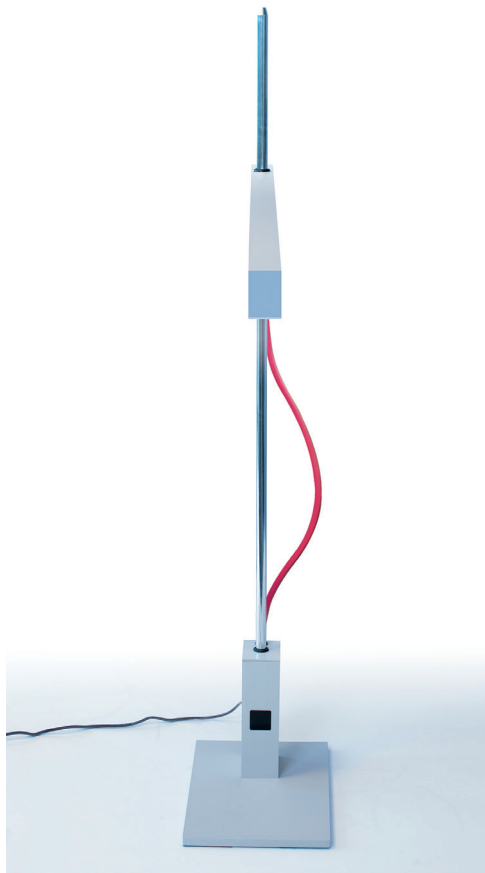

GEAR	LUMEN/WATT	CODE	KG
NATURAL ANODISED			
Switch & Dim	1175lm/17W*	TT10EX-###M-L675-GR-#	3,3
WHITE			
Switch & Dim	1175lm/17W*	TT10WX-###M-L675-GR-#	3,3
BLACK			
Switch & Dim	1175lm/17W*	TT10BX-###M-L675-GR-#	3,3
CABLE COLOUR #	1: RED, 2: BLACK		
LED COLOUR TEMPERATURE ###	827: 2700K, 830: 3000K, 840: 4000K		

*Leuchtenlichtstrom bei 4000K | Luminaire luminous flux at 4000K | Flux de luminaire à 4000K