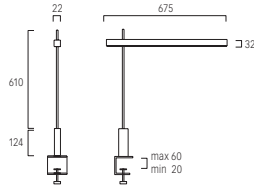

TRAVIS-TI / TABLE CLAMP

GEAR	LUMEN/WATT	CODE	KG
NATURAL ANODISED			
Switch & Dim	1175lm/17W*	TT10EX-###M-L675-TR-#	3,0
WHITE			
Switch & Dim	1175lm/17W*	TT10WX-###M-L675-TR-#	3,0
BLACK			
Switch & Dim	1175lm/17W*	TT10BX-###M-L675-TR-#	3,0
CABLE COLOUR #	1: RED, 2: BLACK		
LED COLOUR TEMPERATURE ###	827: 2700K, 830: 3000K, 840: 4000K		

*Leuchtenlichtstrom bei 4000K | Luminaire luminous flux at 4000K | Flux de luminaire à 4000K