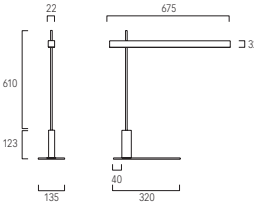

TRAVIS-TI / TABLE BASE

GEAR	LUMEN/WATT	CODE	KG
NATURAL ANODISED			
Switch & Dim	1175lm/17W*	TT10EX-###M-L675-GR-#	3,3
WHITE			
Switch & Dim	1175lm/17W*	TT10WX-###M-L675-GR-#	3,3
BLACK			
Switch & Dim	1175lm/17W*	TT10BX-###M-L675-GR-#	3,3
CABLE COLOUR #	1: RED, 2: BLACK		
LED COLOUR TEMPERATURE ###	827: 2700K, 830: 3000K, 840: 4000K		

*Leuchtenlichtstrom bei 4000K | Luminaire luminous flux at 4000K | Flux de luminaire à 4000K