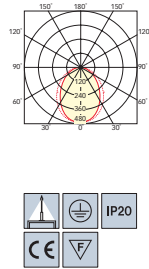

*Leuchtenlichtstrom bei 4000K | Luminaire luminous flux at 4000K | Flux de luminaire à 4000K

TRAVIS-TI / TABLE BASE

GEAR	LUMEN/WATT	CODE	KG
NATURAL ANODISED			
Switch & Dim	1175lm/17W*	TT10EX-###M-L675-GR-#	3,3
WHITE			
Switch & Dim	1175lm/17W*	TT10WX-###M-L675-GR-#	3,3
BLACK			
Switch & Dim	1175lm/17W*	TT10BX-###M-L675-GR-#	3,3
CABLE COLOUR #	1: RED, 2: BLACK		
LED COLOUR TEMPERATURE ###	827: 2700K, 830: 3000K, 840: 4000K		