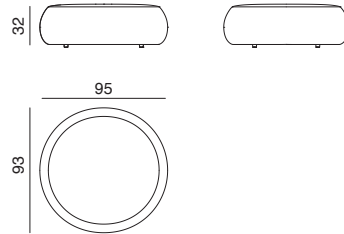

Pix 95

Design by Ichiro Iwasaki, 2014

Art. 3012 3027

Polsterhocker, Zweisitzer. Bezug aus Stoff, Leder, Kunstleder, Stoff oder Leder des Kunden. Erhältlich in der Outdoor-Version mit wasserabweisendem Innenfutter aus beschichtetem Polyester. Mit Gleitern. Durchmesser 95 cm und Höhe 32 cm.

Abmessungen*

*2D – 3D CAD files verfügbar zum Download unter www.arper.com

arper

www.arper.com

info@arper.com

Pix 95

Design by Ichiro Iwasaki, 2014

LIEFERUNGSANGABEN

Art.3012

1 pz = 1  - kg 12,5/ m³ 0,35

1 pz = 1  - kg 12,5/ m³ 0,346

TECHNISCHE DATEN

Art.3012

COL Lederverbrauch m²3.3

H 140 cm. COM Stoffverbrauch ml 1.82

arper