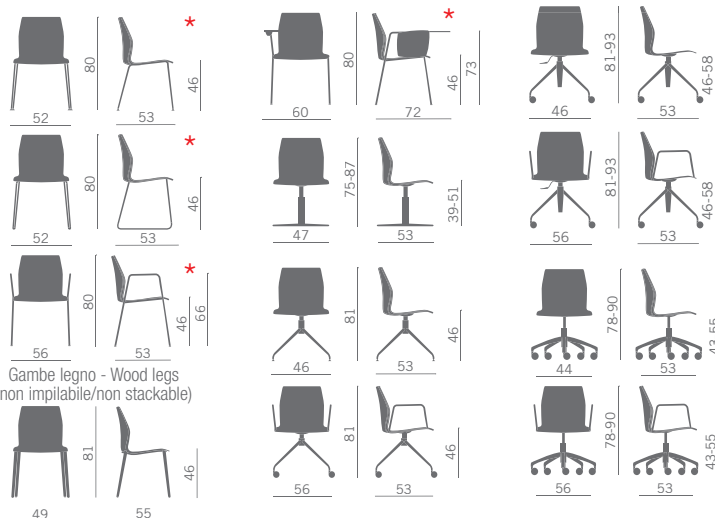

Polipropilene mono o bicolore
One or two colours polypropylene
Retroschienaie lucido
Glossy backshell

....S
Monocolor/bicolore con sedile imbottito
One or two colours with padded seat

.....SS
Polipropilene monocolor con parte anteriore sedile e schienale rivestiti
One colour polypropylene shell with seat-back padded in the front

.....SL
Polipropilene monocolor con parte anteriore sedile e schienale rivestiti
One colour polypropylene shell with seat-back padded in the front

Carter per impilabilità nelle versioni con sedile imbottito
Under seat shell to stack the chairs for padded seat versions

Carter per agganciabilità sedie
Under seat shell w/linking device
Ingombro
Senza braccioli L=56
Con braccioli/Con tavoletta L=62
Overall dimensions
No arms L=56
With arms/With tablet L=62

* Impilabile (per le versioni imbottite aggiungere il carter sottosedile)
Stackable (for upholstered versions add underseat shell)

AV
Vern. col. alluminio
Alu painted frame

AB
Vern. col. bianco
White painted frame

AN
Vern. col. nero
Black painted frame

ACC
Cromato
Chromed frame

LE
4 gambe acero verniciato (con feltrini-non impilabile)
4 legs painted maple (with felt glides-not stackable)