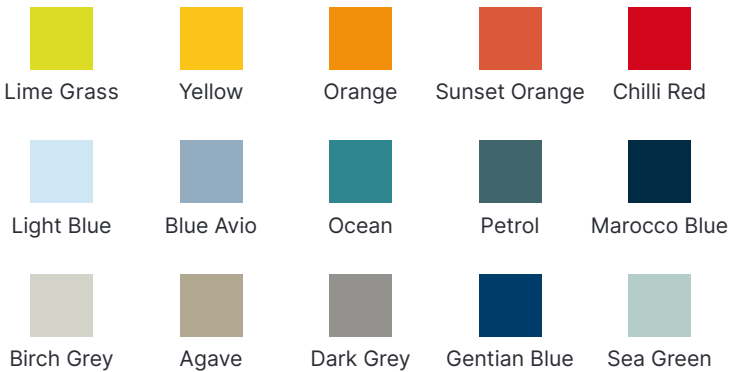

Sonderausstattung

Weitere Absorberfarben

Light Grey

Greige

Sky Blue

Green

Gras Green

Red

Weitere Brickfarben

Lime Grass

Yellow

Orange

Sunset Orange

Chilli Red

Light Blue

Blue Avio

Ocean

Petrol

Marocco Blue

Birch Grey

Agave

Dark Grey

Gentian Blue

Sea Green

Texturen

Aluminium

Concrete
Pearl Grey

Oak Light

Spruce

Farbe

Individuelle Dekore und Kabinenfarben verfügbar auf Anfrage

Branding