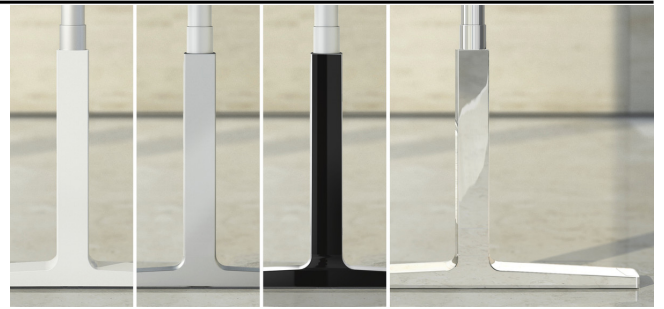

Entwurf: Gerhard Bernhold und Uwe Sommerlade (2013)

Varianten

VARIO CHANGE Management

Ausstattungs-elemente

T-Fuß

Gestell Farbvarianten

Anbindungselement

Höhenskala

Höhensteuerung Memory

Kabelkanal vertikal mit Kabelkette

Druckertablar

CPU-Halter, beidseitig montierbar

Sichtblende auf Montageadapter

Oberflächen

Uni Dekor

premiumweiß