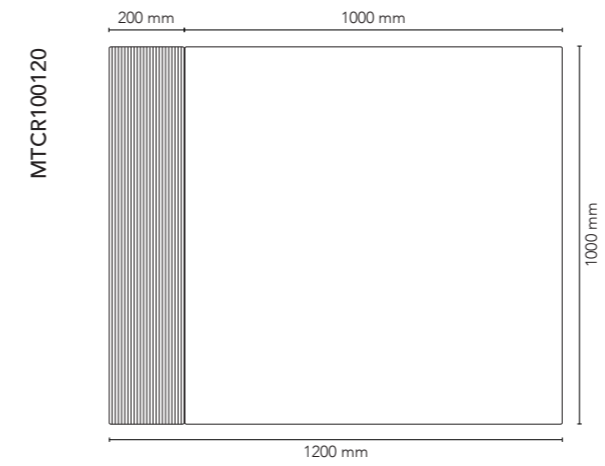

Bei Sonderwünschen wenden Sie sich bitte an unsere Zentrale: info@chat-board.dk

Artikel-Nr.	Produkt	Beschreibung	Maße		
			Glas mm	Eichenfuernierplatte mm	Gesamtgröße mm
MTCR7090	CHAT BOARD® Classic Crafted	wandmontierte, magnetische Glastafel mit magnetischer Eichenfuernierplatte	695 x 695	200 x 695	895 x 695
MTCR100120	CHAT BOARD® Classic Crafted	wandmontierte, magnetische Glastafel mit magnetischer Eichenfuernierplatte	1000 x 1000	200 x 1000	1200 x 1000
MTCR120120	CHAT BOARD® Classic Crafted	wandmontierte, magnetische Glastafel mit magnetischer Eichenfuernierplatte	900 x 1200	300 x 1200	1200 x 1200
MTCR120150	CHAT BOARD® Classic Crafted	wandmontierte, magnetische Glastafel mit magnetischer Eichenfuernierplatte	1200 x 1200	300 x 1200	1500 x 1200
			Gesamttiefe (glasfront zur Wandfläche): 16 mm (+/- 1 mm)		
Aufbewahrung:					
MTCRKE	CHAT BOARD® Classic Crafted Keeper	magnetische Aufbewahrungsbox aus Eichenfuernier	100 x 70 x H100		

Glas: 37 Standardfarben

Lieferumfang

1 Montagekit (ohne Schrauben)

Größen & Ausrichtung

NB Classic Crafted Boards können sowohl horizontal als auch vertikal montiert werden

KOMBINIEREN
&
KOMPONIEREN

MTCR7090 + ...