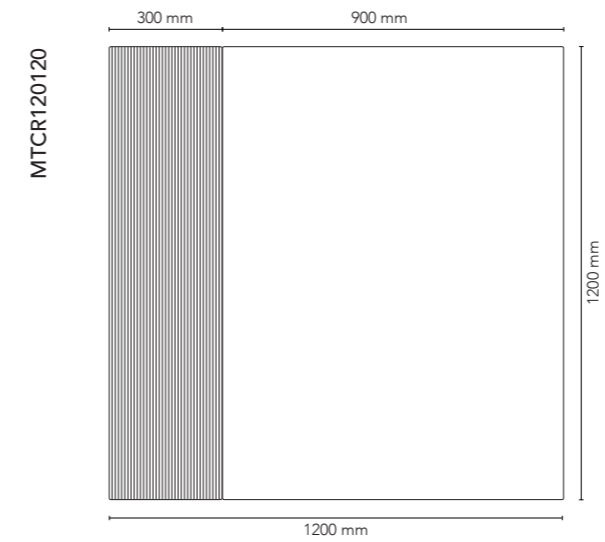

Bei Sonderwünschen wenden Sie sich bitte an unsere Zentrale: info@chat-board.dk

Artikel-Nr.	Produkt	Beschreibung	Maße		
			Glas mm	Eichenfuernierplatte mm	Gesamtgröße mm
MTCR7090	CHAT BOARD® Classic Crafted	wandmontierte, magnetische Glastafel mit magnetischer Eichenfuernierplatte	695 x 695	200 x 695	895 x 695
MTCR100120	CHAT BOARD® Classic Crafted	wandmontierte, magnetische Glastafel mit magnetischer Eichenfuernierplatte	1000 x 1000	200 x 1000	1200 x 1000
MTCR120120	CHAT BOARD® Classic Crafted	wandmontierte, magnetische Glastafel mit magnetischer Eichenfuernierplatte	900 x 1200	300 x 1200	1200 x 1200
MTCR120150	CHAT BOARD® Classic Crafted	wandmontierte, magnetische Glastafel mit magnetischer Eichenfuernierplatte	1200 x 1200	300 x 1200	1500 x 1200
			Gesamttiefe (glasfront zur Wandfläche): 16 mm (+/- 1 mm)		
Aufbewahrung:					
MTCRKE	CHAT BOARD® Classic Crafted Keeper	magnetische Aufbewahrungsbox aus Eichenfuernier	100 x 70 x H100		

Glas: 37 Standardfarben

Lieferumfang

1 Montagekit (ohne Schrauben)

Größen & Ausrichtung

NB Classic Crafted Boards können sowohl horizontal als auch vertikal montiert werden

KOMBINIEREN
&
KOMPONIEREN

MTCR7090 + ...