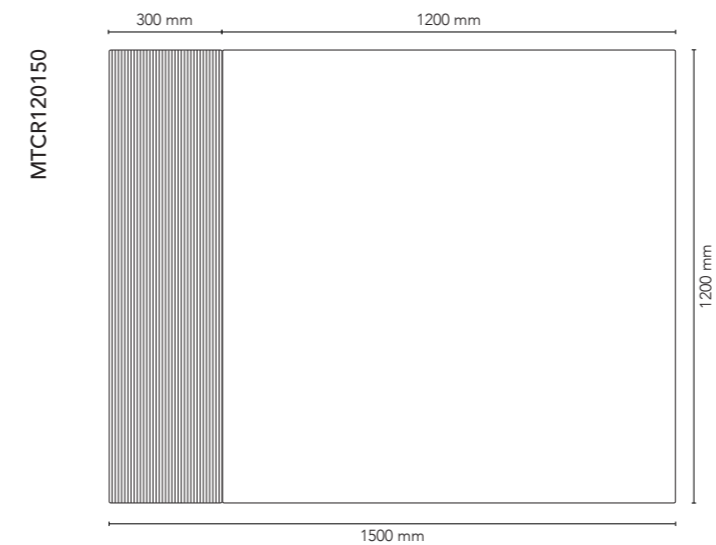

Bei Sonderwünschen wenden Sie sich bitte an unsere Zentrale: info@chat-board.dk

Artikel-Nr.	Produkt	Beschreibung	Maße		
			Glas mm	Eichenfuernierplatte mm	Gesamtgröße mm
MTCR7090	CHAT BOARD® Classic Crafted	wandmontierte, magnetische Glastafel mit magnetischer Eichenfuernierplatte	695 x 695	200 x 695	895 x 695
MTCR100120	CHAT BOARD® Classic Crafted	wandmontierte, magnetische Glastafel mit magnetischer Eichenfuernierplatte	1000 x 1000	200 x 1000	1200 x 1000
MTCR120120	CHAT BOARD® Classic Crafted	wandmontierte, magnetische Glastafel mit magnetischer Eichenfuernierplatte	900 x 1200	300 x 1200	1200 x 1200
MTCR120150	CHAT BOARD® Classic Crafted	wandmontierte, magnetische Glastafel mit magnetischer Eichenfuernierplatte	1200 x 1200	300 x 1200	1500 x 1200
			Gesamttiefe (glasfront zur Wandfläche): 16 mm (+/- 1 mm)		
Aufbewahrung:					
MTCRKE	CHAT BOARD® Classic Crafted Keeper	magnetische Aufbewahrungsbox aus Eichenfuernier	100 x 70 x H100		

Glas: 37 Standardfarben

Lieferumfang

1 Montagekit (ohne Schrauben)

Größen & Ausrichtung

NB Classic Crafted Boards können sowohl horizontal als auch vertikal montiert werden

KOMBINIEREN
&
KOMPONIEREN

MTCR7090 + ...