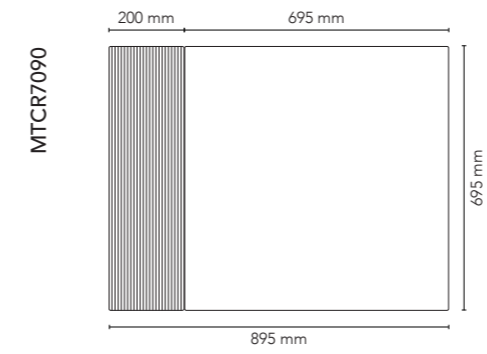

Bei Sonderwünschen wenden Sie sich bitte an unsere Zentrale: info@chat-board.dk

Artikel-Nr.	Produkt	Beschreibung	Maße		
			Glas mm	Eichenfuernierplatte mm	Gesamtgröße mm
MTCR7090	CHAT BOARD® Classic Crafted	wandmontierte, magnetische Glastafel mit magnetischer Eichenfuernierplatte	695 x 695	200 x 695	895 x 695
MTCR100120	CHAT BOARD® Classic Crafted	wandmontierte, magnetische Glastafel mit magnetischer Eichenfuernierplatte	1000 x 1000	200 x 1000	1200 x 1000
MTCR120120	CHAT BOARD® Classic Crafted	wandmontierte, magnetische Glastafel mit magnetischer Eichenfuernierplatte	900 x 1200	300 x 1200	1200 x 1200
MTCR120150	CHAT BOARD® Classic Crafted	wandmontierte, magnetische Glastafel mit magnetischer Eichenfuernierplatte	1200 x 1200	300 x 1200	1500 x 1200
			Gesamttiefe (glasfront zur Wandfläche): 16 mm (+/- 1 mm)		
Aufbewahrung:					
MTCRKE	CHAT BOARD® Classic Crafted Keeper	magnetische Aufbewahrungsbox aus Eichenfuernier	100 x 70 x H100		

Glas: 37 Standardfarben

Lieferumfang

1 Montagekit (ohne Schrauben)

Größen & Ausrichtung

NB Classic Crafted Boards können sowohl horizontal als auch vertikal montiert werden

KOMBINIEREN
&
KOMPONIEREN

MTCR7090 + ...