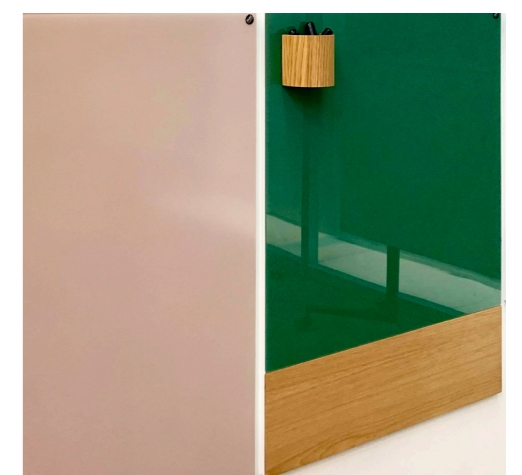

GLAS

FURNIER

⁽¹⁾ inkl. 1 weißer Filzstift