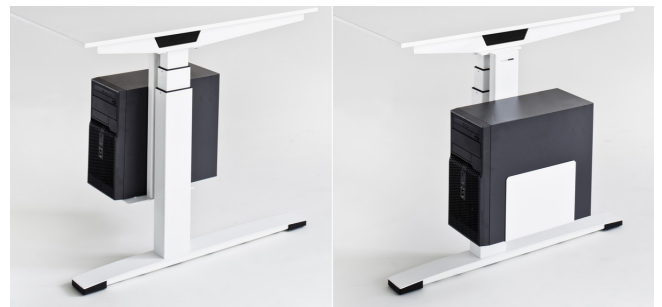

VARIO STAGE SX

VARIO STAGE SX ist eine Weiterentwicklung der bisherigen Serie VARIO STAGE mit dem Anspruch einen Sitz-Steh-Tisch anzubieten, der modular erweiterbar ist und sich aller Komponenten des STAGE-Baukastens bedienen kann.

Eine Höhenverstellung von 650 - 1300 mm, größtmögliche Beinfreiheit bei maximaler Stabilität und höchste Qualität des Produktes und seiner Bauteile waren die Maxime bei der Entwicklung dieses Programms.

Plattenecken

90° Ecke oder 40 mm Eckradius

Sitz-Steh-Säule

3-teilige Bottom-Up-Säule (nach oben verjüngend)
rechteckig 90 x 60 mm
oder rund Ø 70 mm

Ausstattungs-elemente

Bottom-Up-Säule rechteckig oder rund

Handschalter Auf-Ab

Handschalter mit Memory und Display

Wippschalter

Beinraumblende

CPU-Halter, innen oder außen montierbar

Druckertablar, außen montierbar

Funktionsschiene mit Systemsteckdose

Kabelführung vertikal, Kabelkette