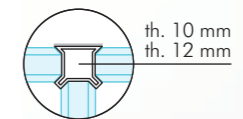

Giunto angolare 2 vie in polycarbonato 90°
2-Ways polycarbonate 90° corner joint
2 Wege Eckverbindung aus Polycarbonat 90°
Jonction angle 2 voies en polycarbonate 90°
Perfile de conexion en polycarbonato a 90°