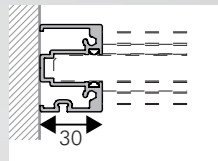

FREZZA[®]

K35

A
Elemento di partenza da muro - FISSO
 Wall starting element - FIXED
 Maueranschlusselement - FIXED
 Profil départ pour fixation au mur - FIXÉ
 Elemento inicial a muro - FIJO

B
Elemento di partenza da muro - TELESCOPICO
 Wall starting element - ADJUSTABLE PROFILE
 Maueranschlusselement - REGULIERBAR PROFIL
 Profil départ pour fixation au mur - PROFIL RÉGLABLE
 Elemento inicial a muro - PERFIL AJUSTABLE

C
Elemento di partenza da muro - REGOLABILE
 Wall starting element - ADJUSTABLE PROFILE
 Maueranschlusselement - REGULIERBAR PROFIL
 Profil départ pour fixation au mur - PROFIL RÉGLABLE
 Elemento inicial a muro - PERFIL AJUSTABLE

GIUNTI DI CONNESSIONE IN POLICARBONATO

Polycarbonate joint / Polykarbonateckverbindung / Jonction en polycarbonate / Perfiles de conexion en polycarbonato

Giunto lineare 2 vie in polycarbonato 180°
 2-Ways polycarbonate linear joint 180°
 2 Wege Linearverbindung aus Polycarbonat 180°
 Jonction linéaire 2 voies en polycarbonate 180°
 Perfile de conexion en polycarbonato a 180°