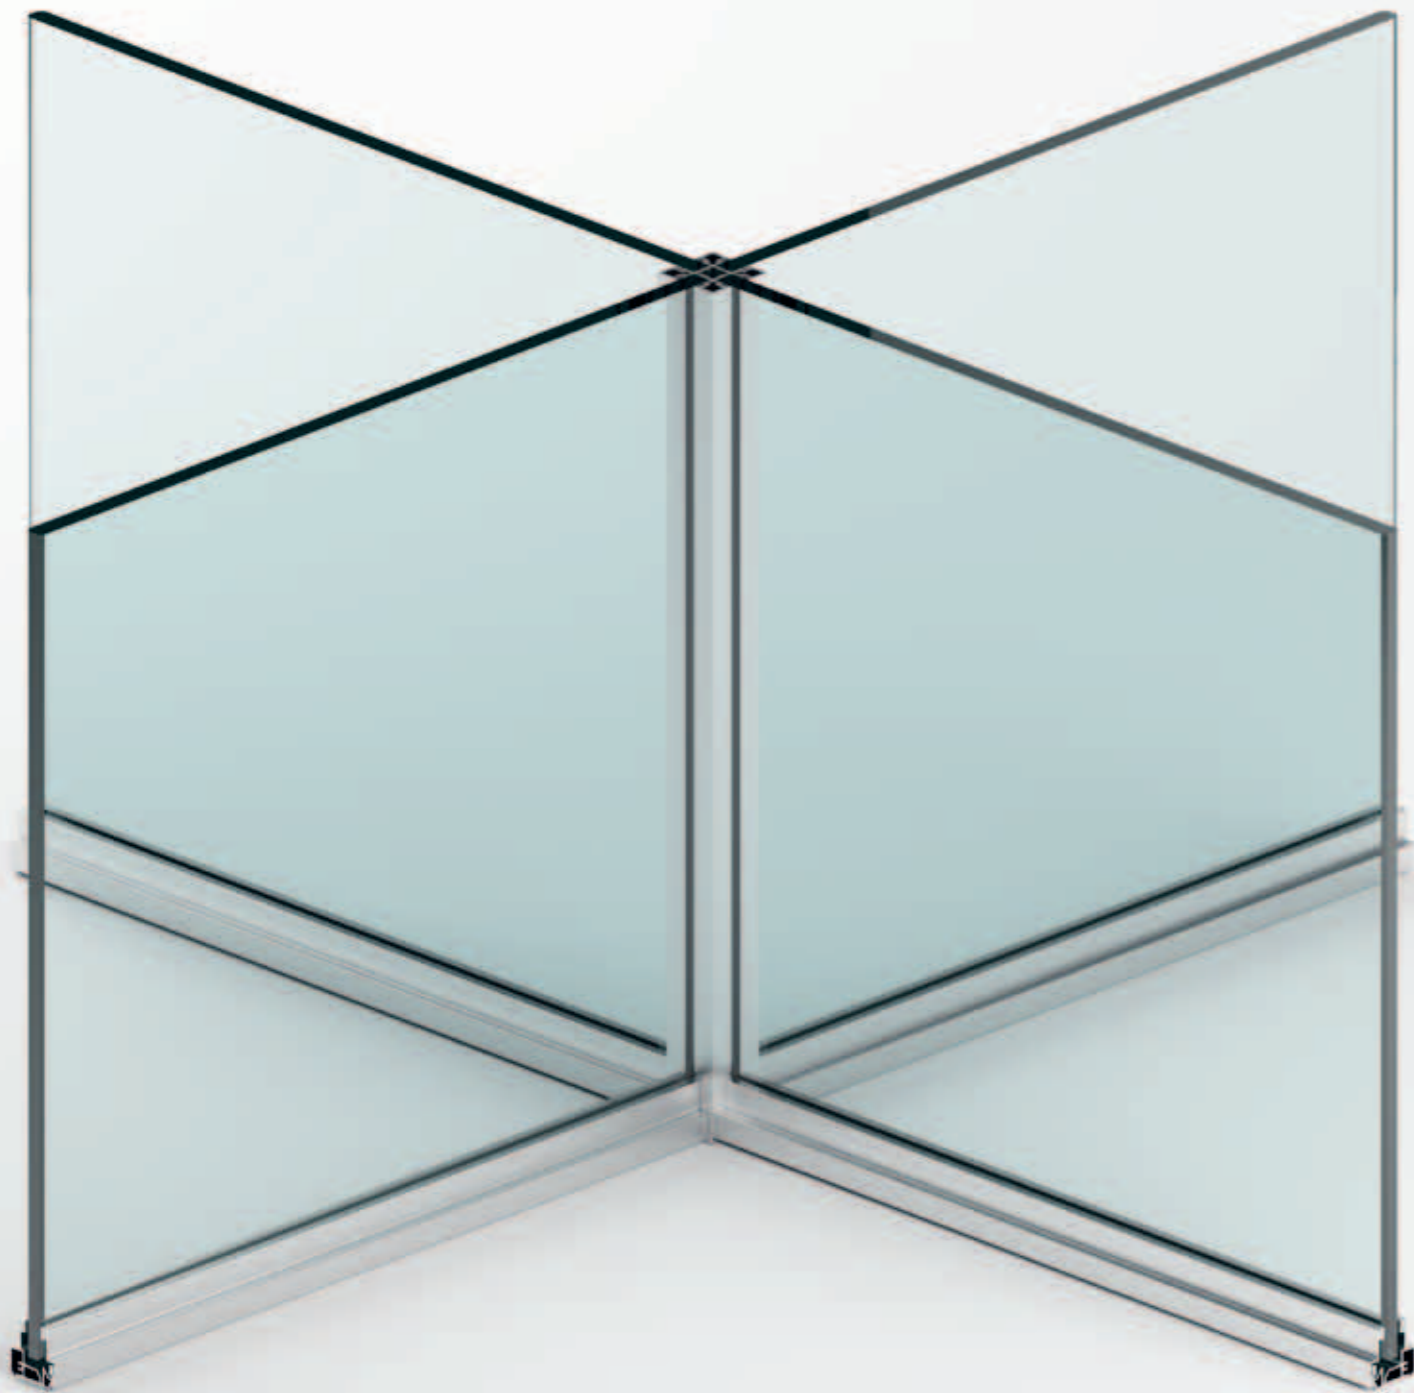

Connessione angolare 4 vie 90°
4-ways corner joint 90°
4 Wege Eckverbindung 90°
Jonction angle 4 voies 90°
Montante a 4 vías 90°

FINITURE

Finishes / Ausführungen / Finitions / Acabados

profilo

PROFILE
PROFIL
PROFIL
PERFIL

aluminium

AO ANODIZED

AL GLOSSY BRUSHED ALUMINIUM

BI WHITE PAINTED

NE BLACK PAINTED

finitura vetri

FINISHING GLASSES
GLAS AUSFÜHRUNG
FINITION VERRES
ACABADO CRISTAL

glass

V00 TRANSPARENT

V0C FROSTED GLASS

VFM FUMÉ

V0B SILK-SCREEN PRINTED
CLEAR GLASS

VTX0 EXTRA CLEAR
TRANSPARENT