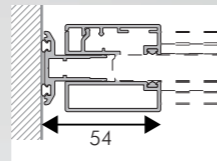

FREZZA[®]

K35

A
Elemento di partenza da muro - FISSO
 Wall starting element - FIXED
 Maueranschlusselement - FIXED
 Profil départ pour fixation au mur - FIXÉ
 Elemento inicial a muro - FIJO

B
Elemento di partenza da muro - TELESCOPICO
 Wall starting element - ADJUSTABLE PROFILE
 Maueranschlusselement - REGULIERBAR PROFIL
 Profil départ pour fixation au mur - PROFIL RÉGLABLE
 Elemento inicial a muro - PERFIL AJUSTABLE

C
Elemento di partenza da muro - REGOLABILE
 Wall starting element - ADJUSTABLE PROFILE
 Maueranschlusselement - REGULIERBAR PROFIL
 Profil départ pour fixation au mur - PROFIL RÉGLABLE
 Elemento inicial a muro - PERFIL AJUSTABLE