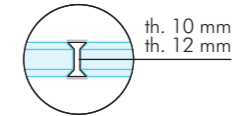

GIUNTI DI CONNESSIONE IN POLICARBONATO

Polycarbonate joint / Polykarbonateckverbindung / Jonction en polycarbonate / Perfiles de conexion en polycarbonato

Giunto lineare 2 vie in polycarbonato 180°
2-Ways polycarbonate linear joint 180°
2 Wege Linearverbindung aus Polycarbonat 180°
Jonction linéaire 2 voies en polycarbonate 180°
Perfile de conexion en polycarbonato a 180°