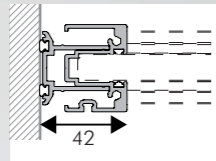

FREZZA[®]

K35

A
Elemento di partenza da muro - FISSO
 Wall starting element - FIXED
 Maueranschlusselement - FIXED
 Profil départ pour fixation au mur - FIXÉ
 Elemento inicial a muro - FIJO

B
Elemento di partenza da muro - TELESCOPICO
 Wall starting element - ADJUSTABLE PROFILE
 Maueranschlusselement - REGULIERBAR PROFIL
 Profil départ pour fixation au mur - PROFIL RÉGLABLE
 Elemento inicial a muro - PERFIL AJUSTABLE

C
Elemento di partenza da muro - REGOLABILE
 Wall starting element - ADJUSTABLE PROFILE
 Maueranschlusselement - REGULIERBAR PROFIL
 Profil départ pour fixation au mur - PROFIL RÉGLABLE
 Elemento inicial a muro - PERFIL AJUSTABLE

GIUNTI DI CONNESSIONE IN POLICARBONATO

Polycarbonate joint / Polykarbonateckverbindung / Jonction en polycarbonate / Perfiles de conexion en polycarbonato

Giunto lineare 2 vie in polycarbonato 180°
 2-Ways polycarbonate linear joint 180°
 2 Wege Linearverbindung aus Polycarbonat 180°
 Jonction linéaire 2 voies en polycarbonate 180°
 Perfile de conexion en polycarbonato a 180°

Giunto angolare 2 vie in polycarbonato 90°
 2-Ways polycarbonate 90° corner joint
 2 Wege Eckverbindung aus Polycarbonat 90°
 Jonction angle 2 voies en polycarbonate 90°
 Perfile de conexion en polycarbonato a 90°